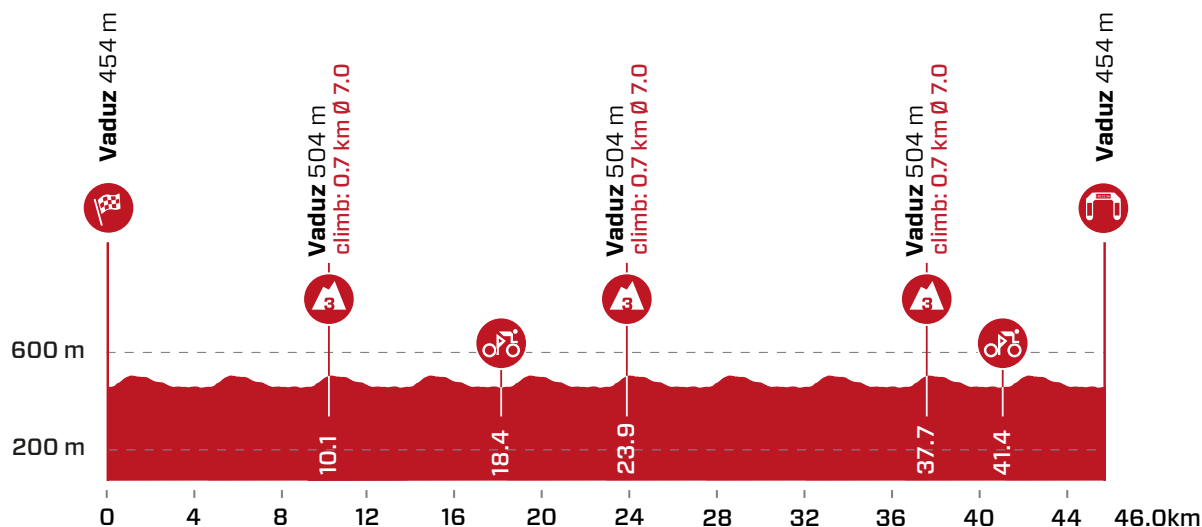

1. Etappe

Tour de Suisse 2022

Vaduz - Vaduz, 46.0 km

Samstag, 18. Juni 2022 / samedi, le 18 juin 2022

Steigung / montée ▲ 650 m Gesamtzeit / Temps prévu 1 h 13 min
 Gefälle / descente ▼ 650 m Stundenmittel / Moyenne horaire 38 km/h

1. Etappe

Tour de Suisse 2022

Vaduz - Vaduz, 46.0 km

Samstag, 18. Juni 2022 / samedi, le 18 juin 2022

m ü. M.	km	km	Ort/Lieu	Werbe- kolonne /Carava- vanne	Stundenmittel/ Moyenne horaire km/h		
					36	38	40
474	43.5	2.5	Abzweigung links, Landstrasse	Inseln 3x	20:42	20:39	20:34
470	44.1	1.9	Abzweigung rechts, Lochgasse	Inseln 2x	20:43	20:40	20:34
461	44.7	1.3	Abzweigung links, Rheindamm		20:44	20:40	20:35
461	45.4	0.6	Abzweigung links, Lettstrasse		20:46	20:42	20:36
454	46.0	0.0	Zieldurchfahrt Lettstrasse		20:47	20:43	20:37